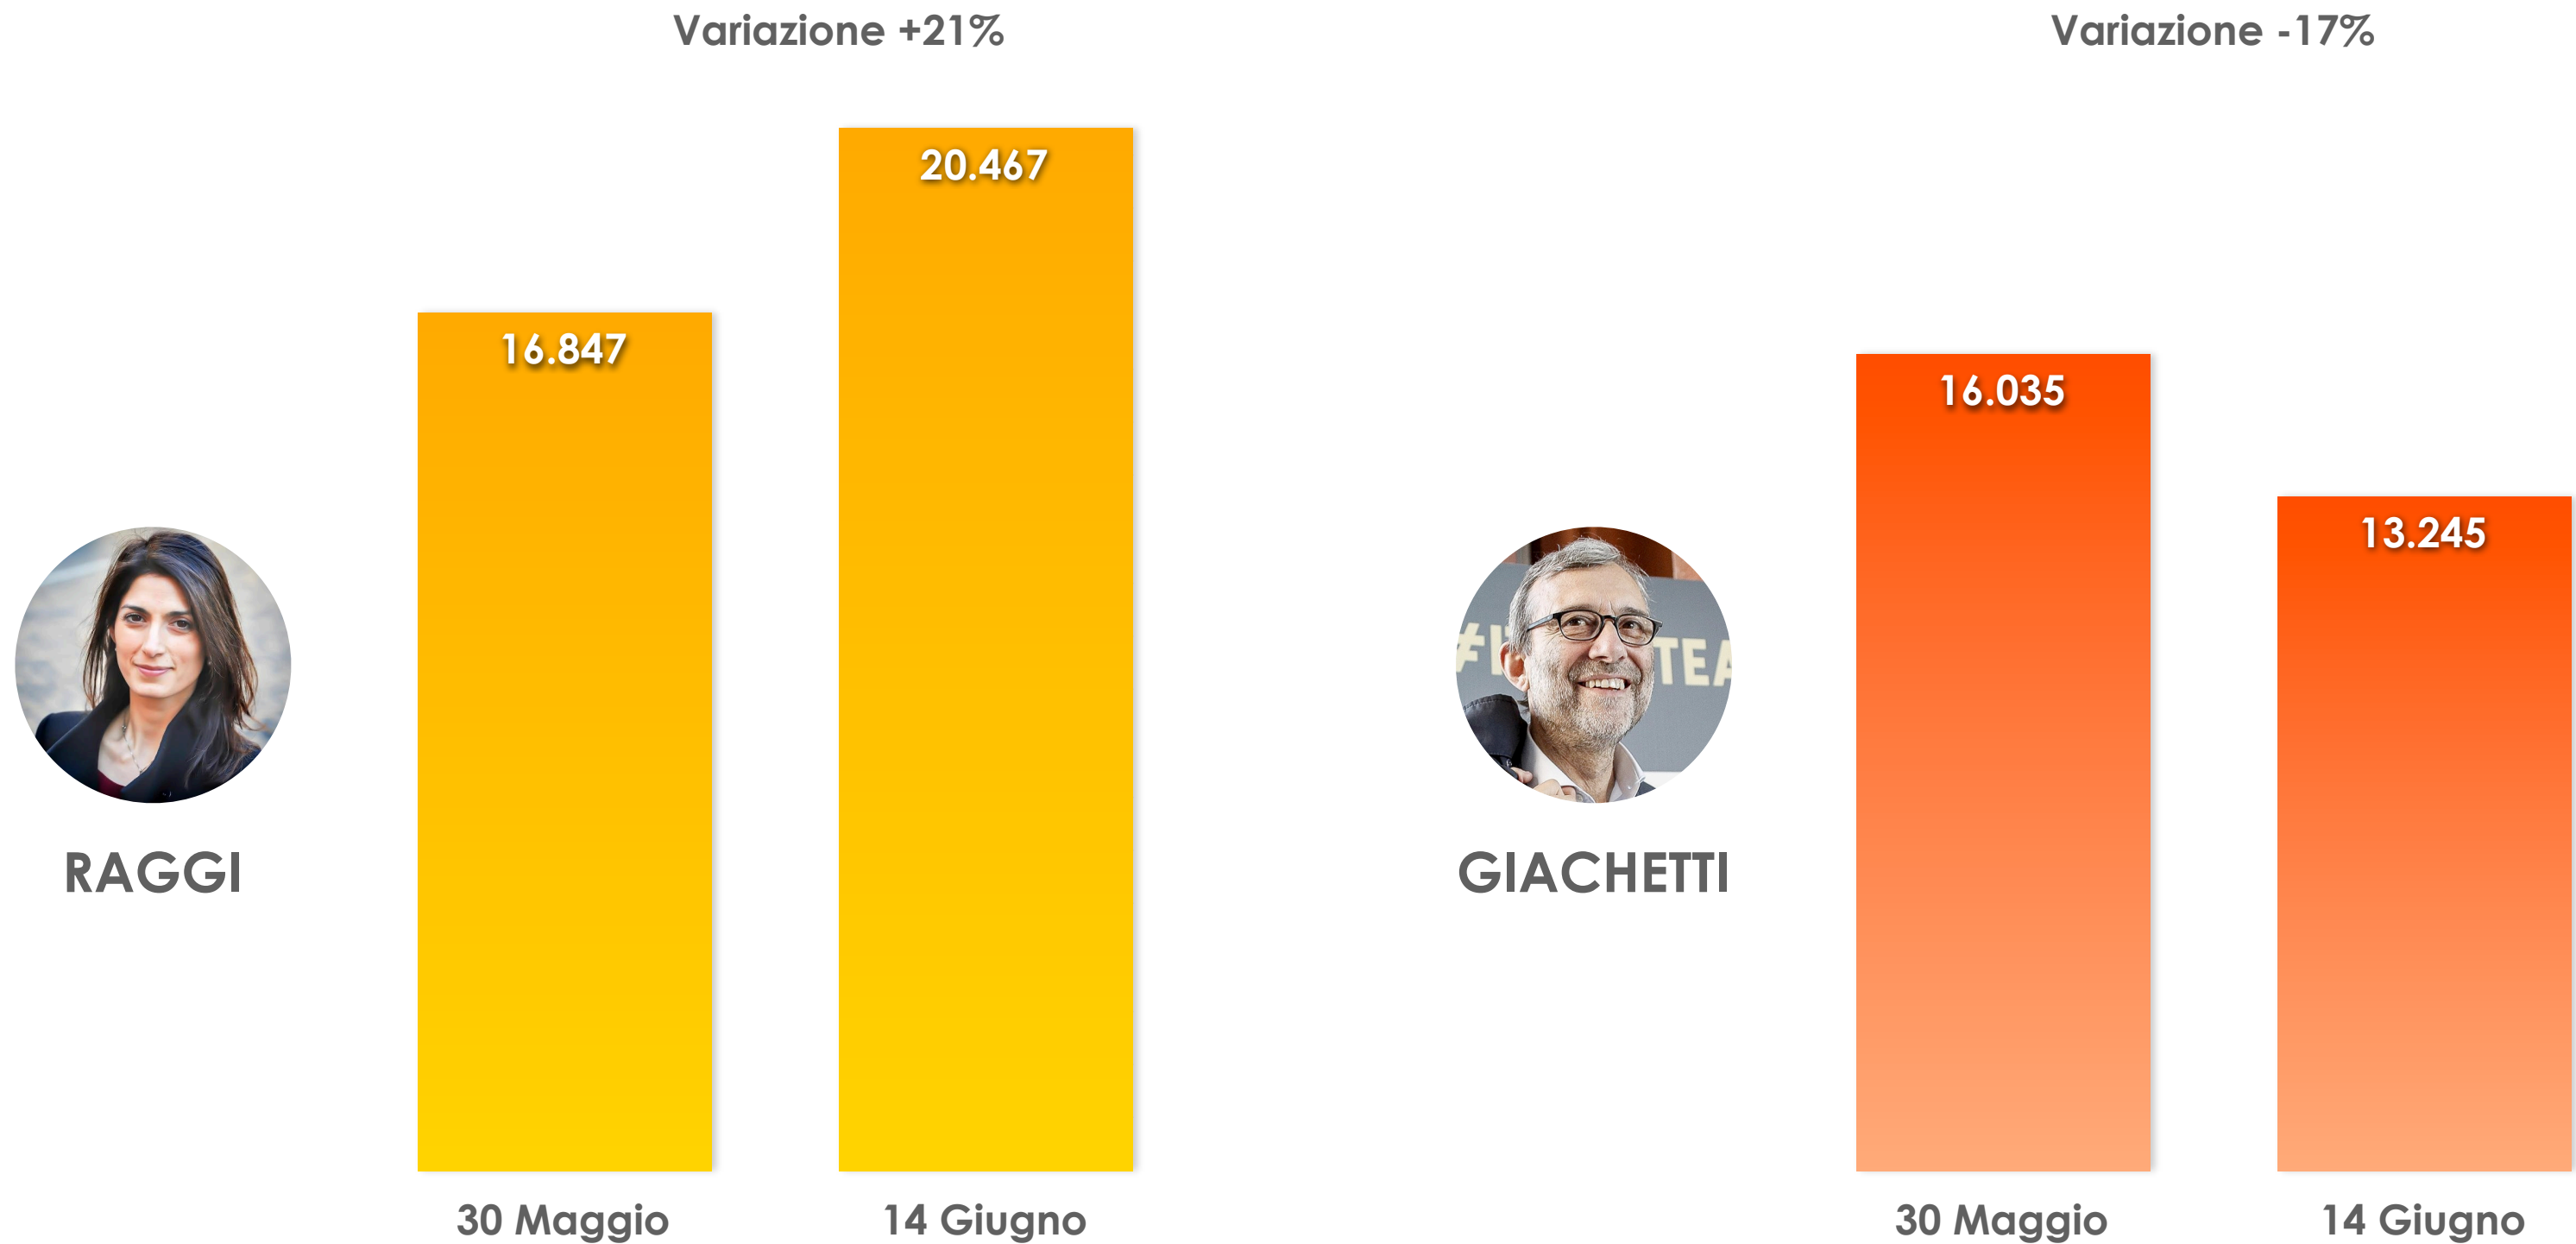

BALLOTTAGGIO Citazioni Candidati

30 Maggio 2016 / 14 Giugno 2016, Monitoraggio Web Italiano, Numero di discussioni