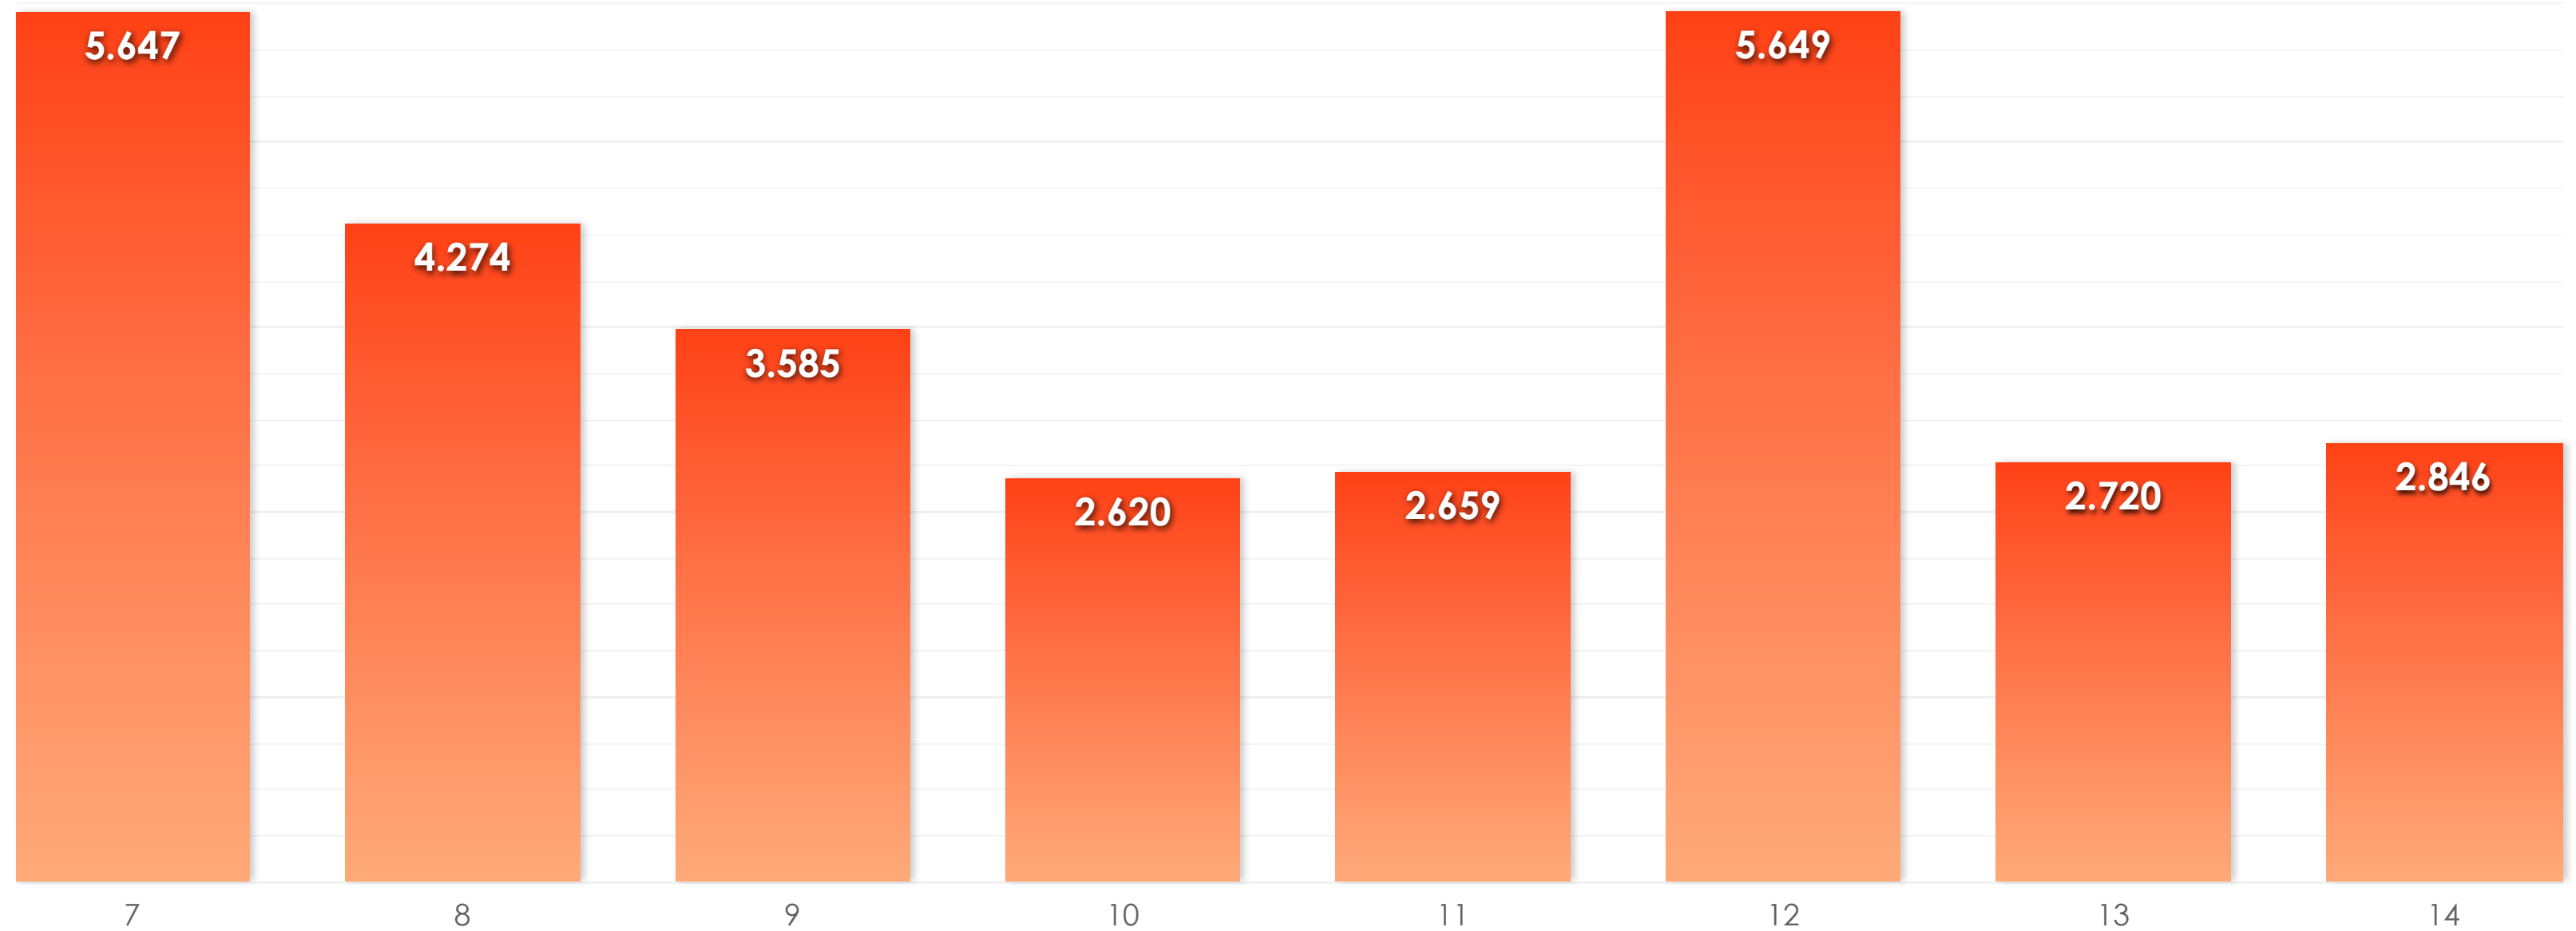

Elezioni Amministrative 2016 | Ballottaggio

Analisi Presenza Web

15 giugno 2016

BALLOTTAGGIO ROMA Volumi Quotidiani

07 Giugno 2016 - 14 Giugno 2016, Monitoraggio Web Italiano, Numero di discussioni

BALLOTTAGGIO ROMA Volumi Quotidiani per Canale

07 Giugno 2016 - 14 Giugno 2016, Monitoraggio Web Italiano, Numero di discussioni

— DATO AGGREGATO —

BALLOTTAGGIO ROMA TagCloud SENZA CANDIDATI

07 Giugno 2016 - 14 Giugno 2016, Monitoraggio Web Italiano, Numero di discussioni

BALLOTTAGGIO MILANO Volumi Quotidiani

07 Giugno 2016 - 14 Giugno 2016, Monitoraggio Web Italiano, Numero di discussioni

BALLOTTAGGIO MILANO Volumi Quotidiani per Canale

07 Giugno 2016 - 14 Giugno 2016, Monitoraggio Web Italiano, Numero di discussioni

Modalità di rilevazione: Web Crawling (controllo dati attraverso sistemi antispam e funzionalità di query avanzate)

Tipologia di variabili: strutturate e non strutturate

Post raccolti: N. 62.051

Organizzazione, trattamento e controllo qualità dei dati: Data & Text Mining