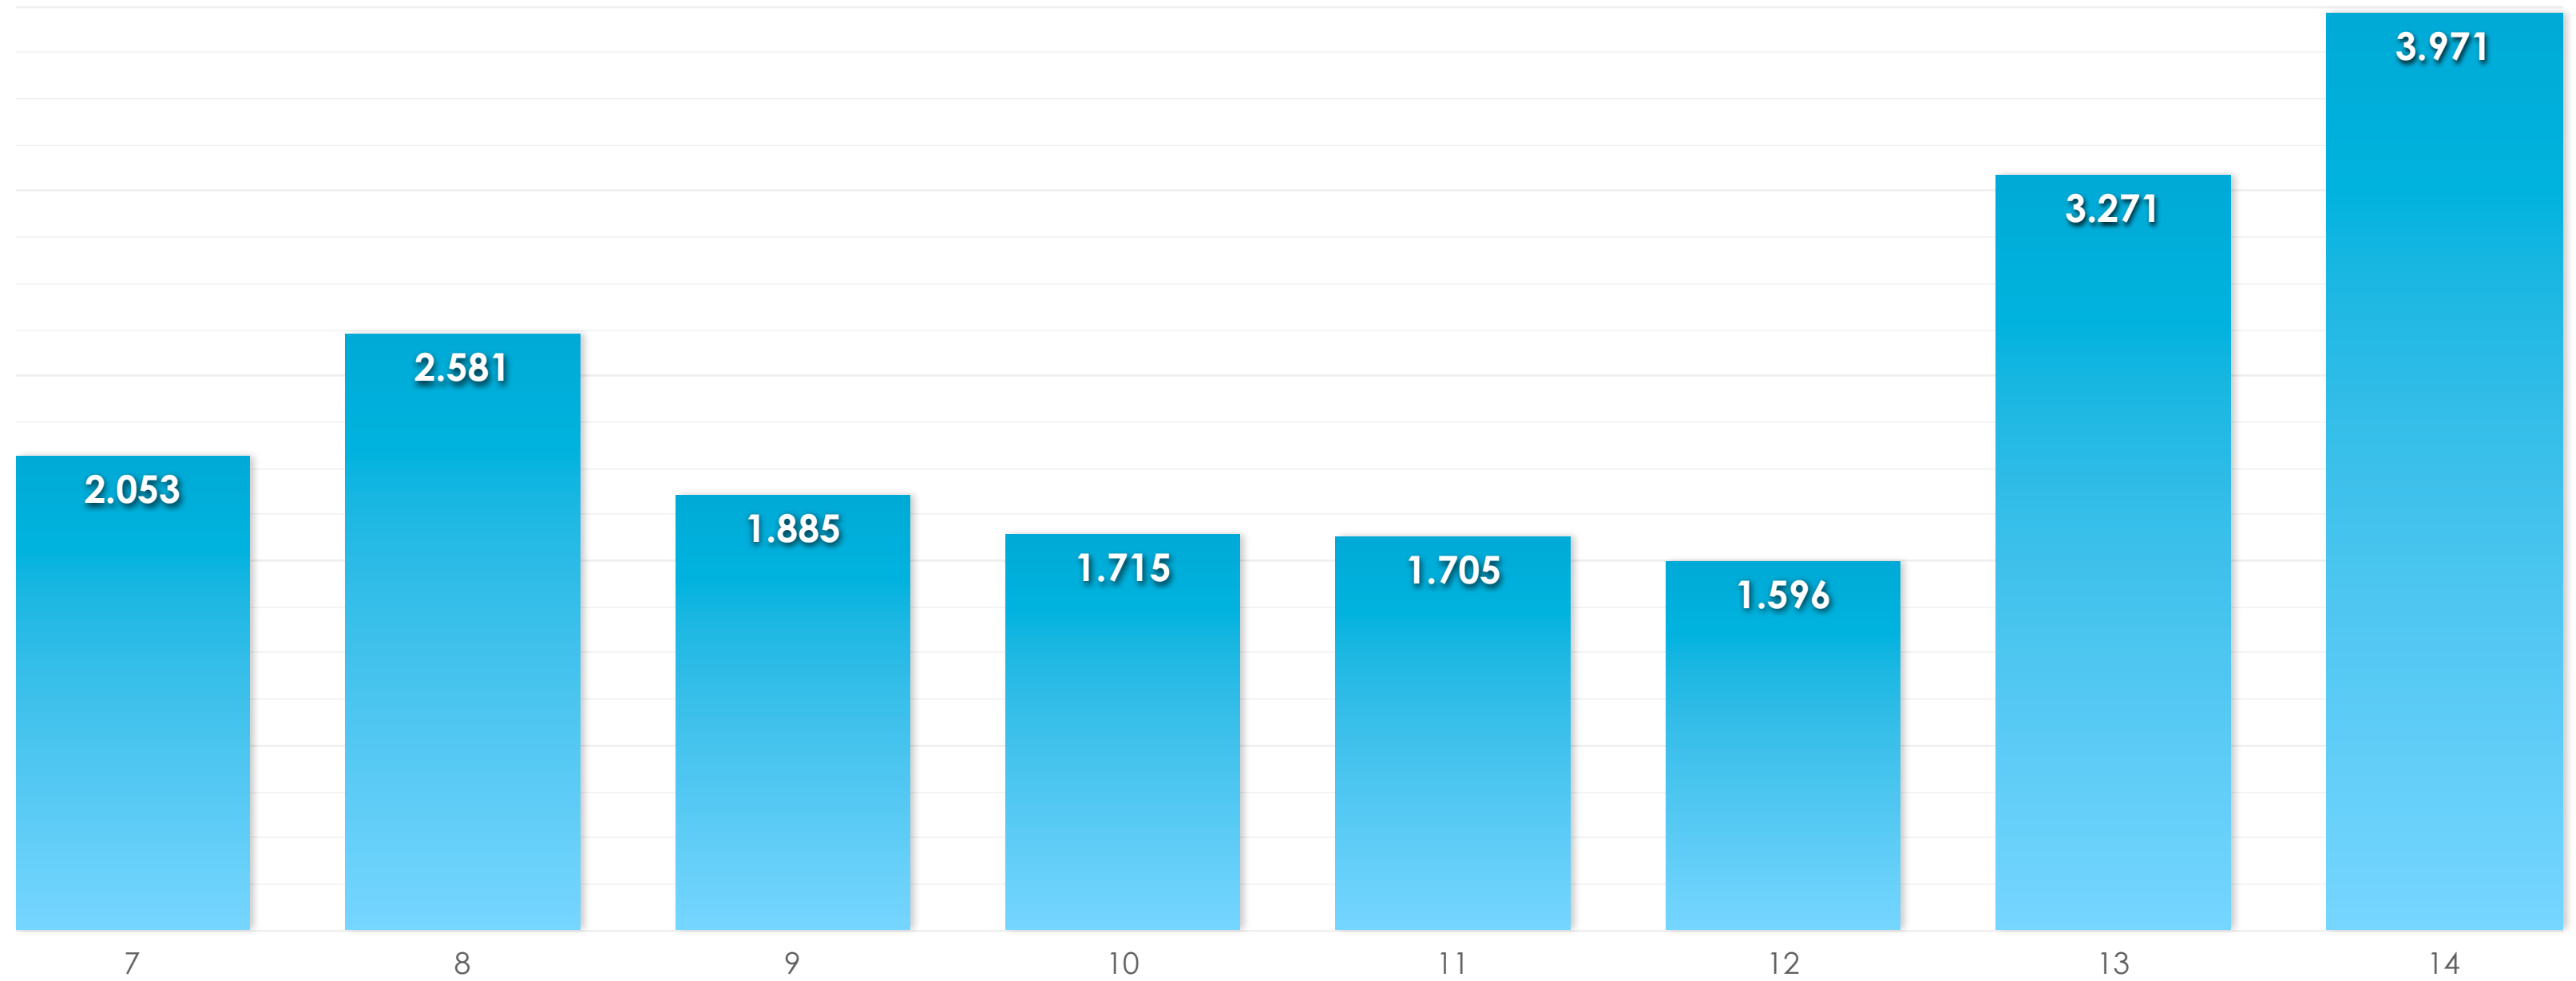

Elezioni Amministrative 2016 | Ballottaggio

Analisi Presenza Web

15 giugno 2016

BALLOTTAGGIO ROMA Volumi Quotidiani

07 Giugno 2016 - 14 Giugno 2016, Monitoraggio Web Italiano, Numero di discussioni

BALLOTTAGGIO ROMA Volumi Quotidiani per Canale

07 Giugno 2016 - 14 Giugno 2016, Monitoraggio Web Italiano, Numero di discussioni

— DATO AGGREGATO —

BALLOTTAGGIO ROMA TagCloud SENZA CANDIDATI

07 Giugno 2016 - 14 Giugno 2016, Monitoraggio Web Italiano, Numero di discussioni

BALLOTTAGGIO MILANO Volumi Quotidiani

07 Giugno 2016 - 14 Giugno 2016, Monitoraggio Web Italiano, Numero di discussioni

BALLOTTAGGIO MILANO Volumi Quotidiani per Canale

07 Giugno 2016 - 14 Giugno 2016, Monitoraggio Web Italiano, Numero di discussioni