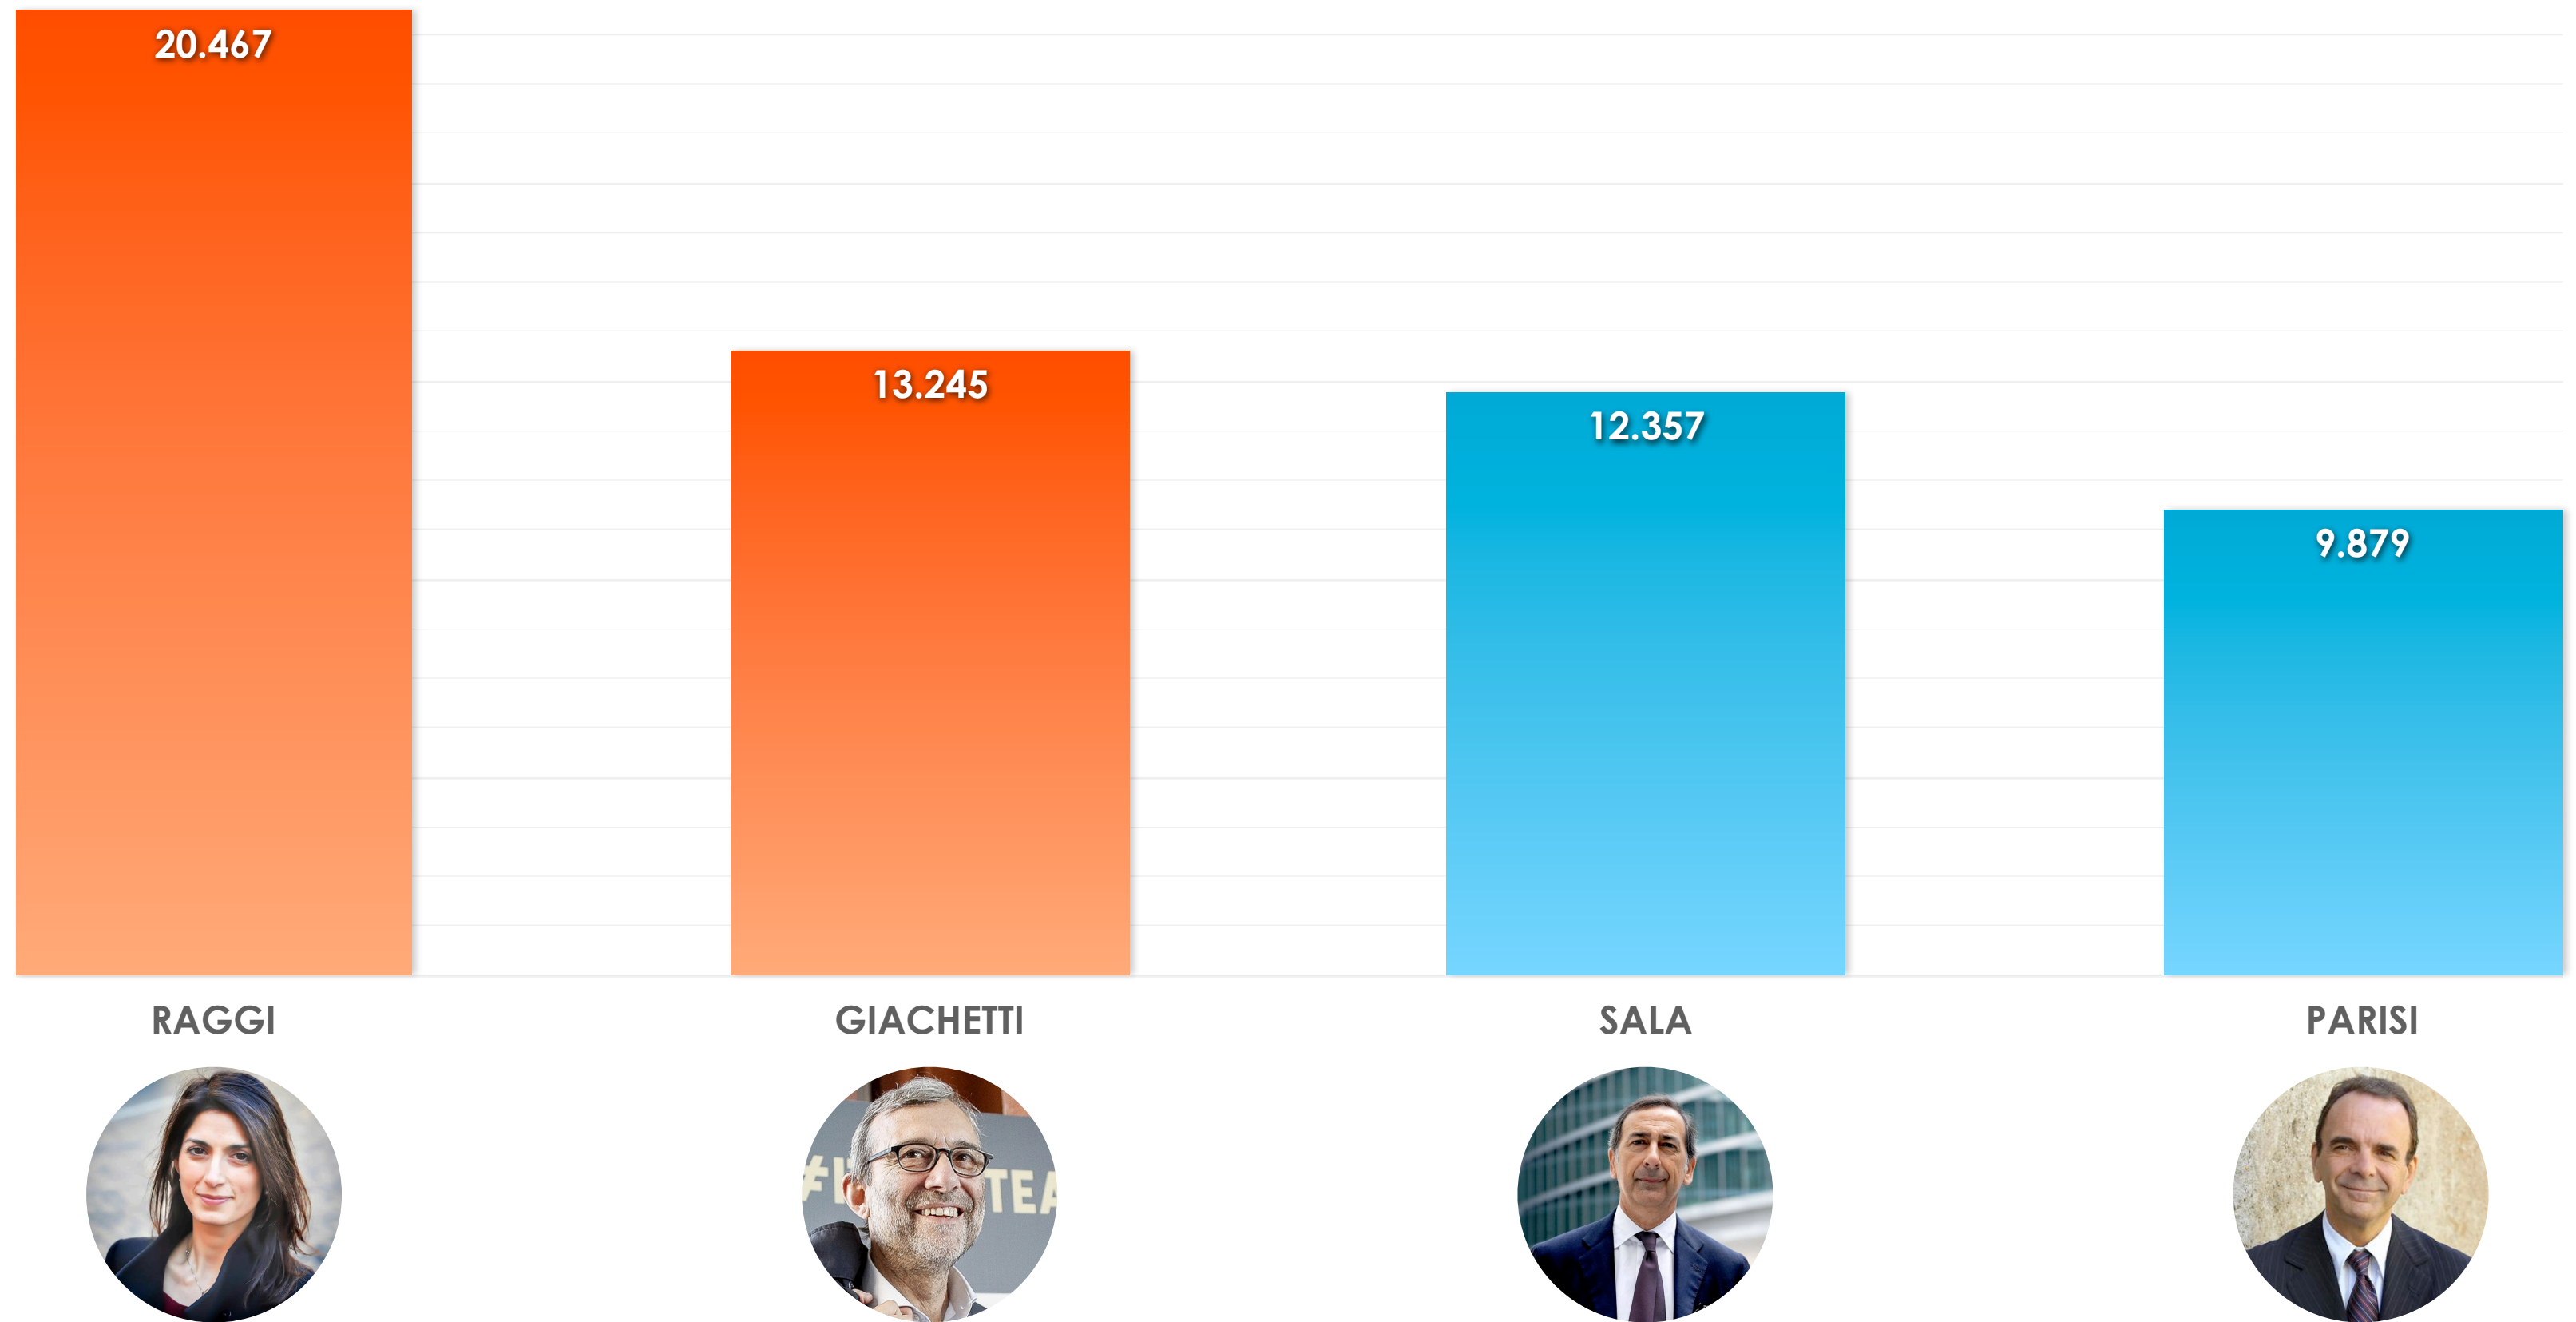

BALLOTTAGGIO MILANO Volumi Quotidiani

07 Giugno 2016 - 14 Giugno 2016, Monitoraggio Web Italiano, Numero di discussioni

BALLOTTAGGIO MILANO Volumi Quotidiani per Canale

07 Giugno 2016 - 14 Giugno 2016, Monitoraggio Web Italiano, Numero di discussioni

DATO AGGREGATO

BALLOTTAGGIO MILANO TagCloud SENZA CANDIDATI

07 Giugno 2016 - 14 Giugno 2016, Monitoraggio Web Italiano, Numero di discussioni

BALLOTTAGGIO Citazioni Candidati

07 Giugno 2016 - 14 Giugno 2016, Monitoraggio Web Italiano, Numero di discussioni