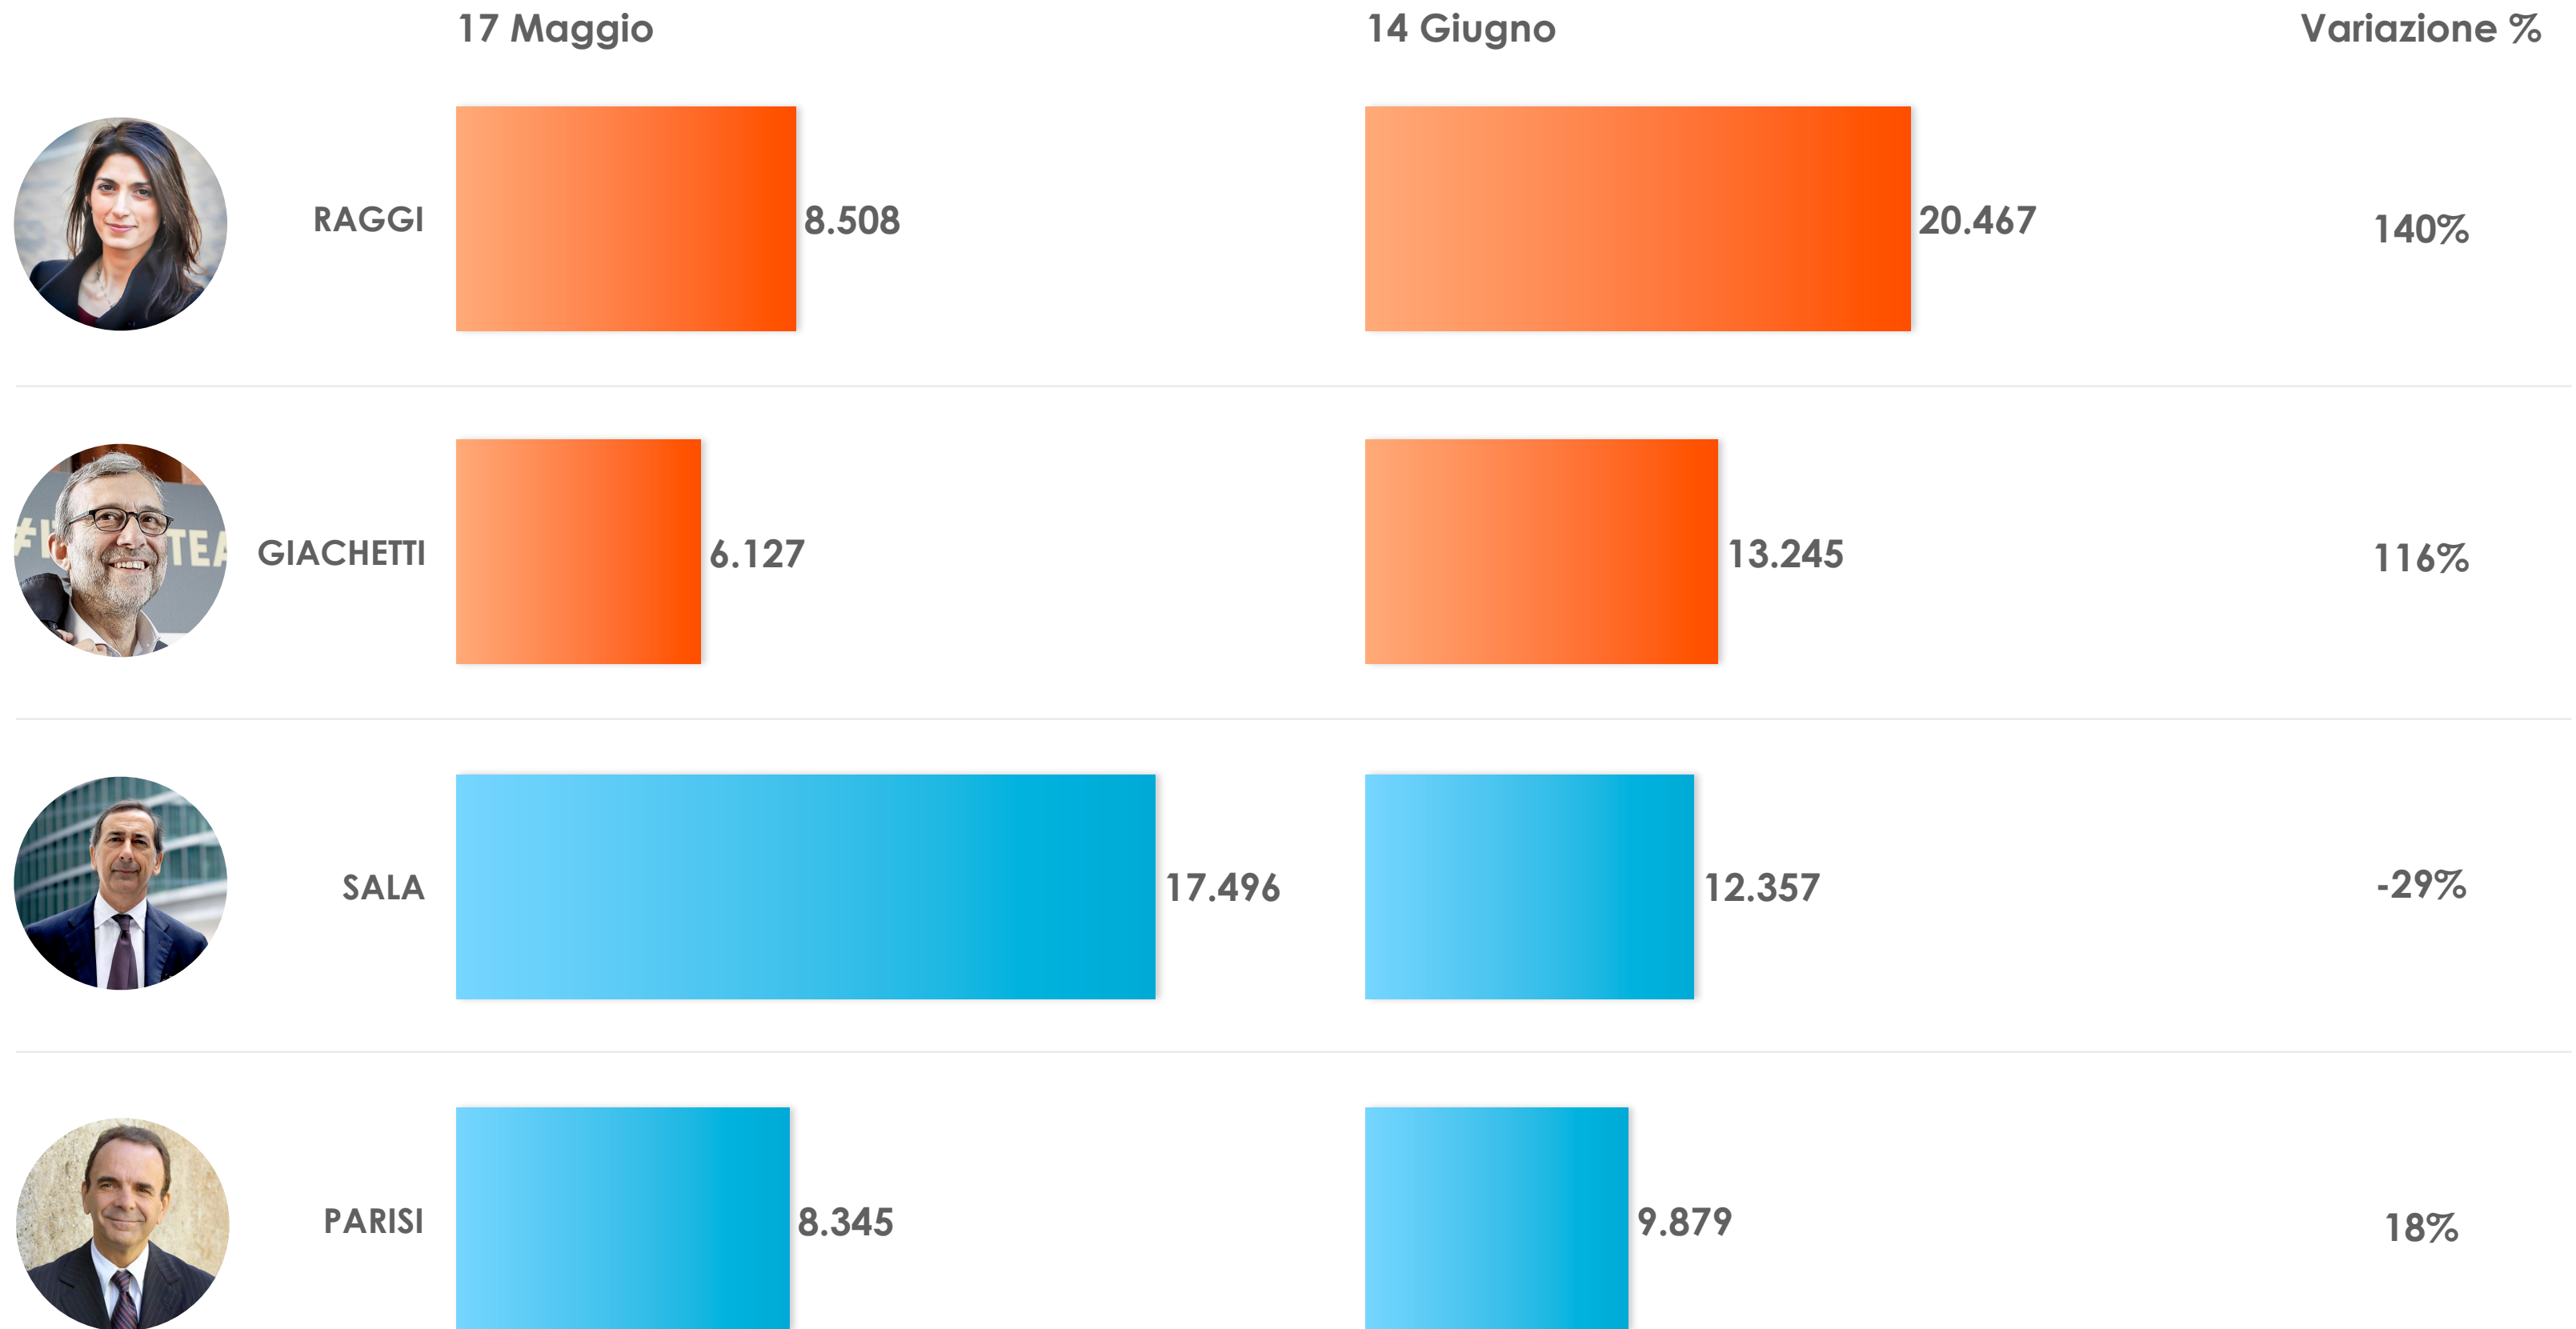

BALLOTTAGGIO Citazioni Candidati

17 Maggio 2016 / 14 Giugno 2016, Monitoraggio Web Italiano, Numero di discussioni